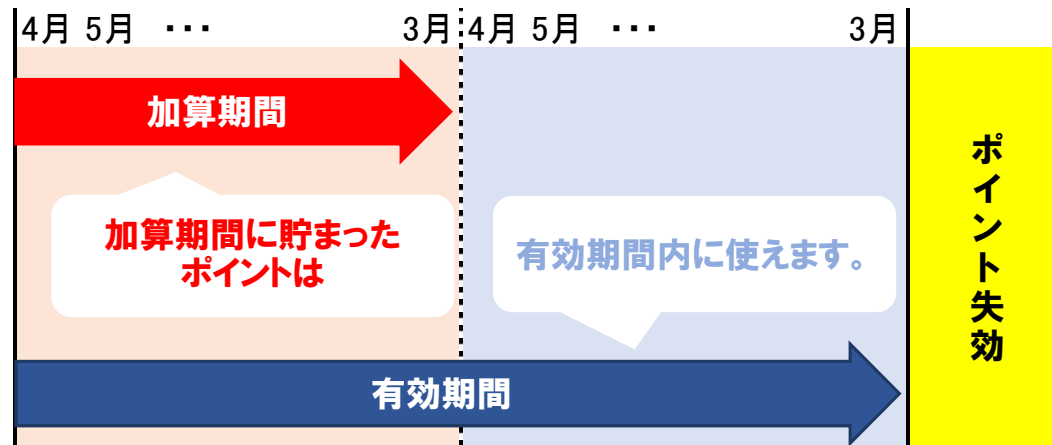

## ルビットポイントの有効期限

\* 初回のポイント失効は2019年3月末日となります。